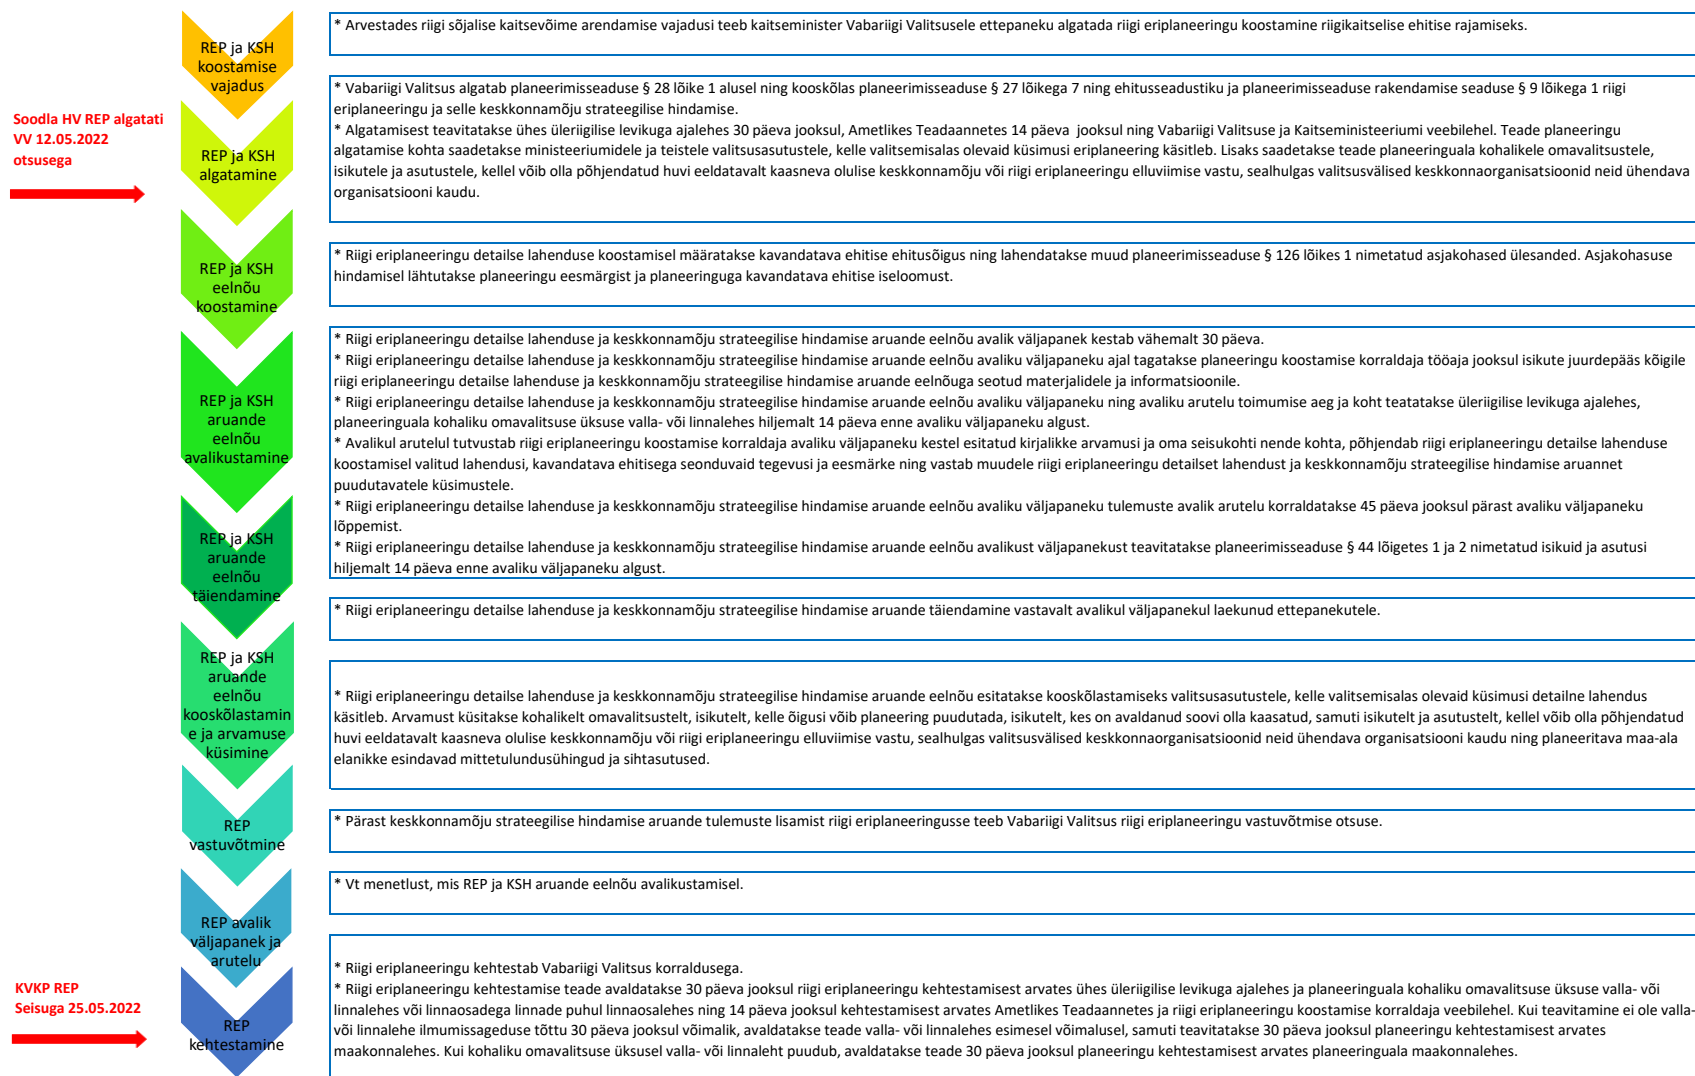

## Riigi eriplaneeringu menetlus, kui asukoha valik on eelnevalt tehtud

**Lühendid:**  
 REP - riigi eriplaneering  
 KSH - keskkonnamõju strateegiline hindamine  
 KVKP - Kaitsevää keskpõlugaon  
 Soodla HV - Soodla harjutusväli

**Käesolev skeem on informatiivne ega oma õiguslikku tähendust.**  
 Skeemi aluseks on planeerimisseadus seisuga 01.05.2019 ja selle on koostanud Kaitseministeerium 04.01.2021.